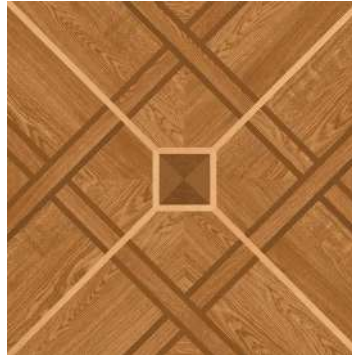

**Q72.90**  
m<sup>2</sup>

Antes: Q 84.90

Uso:  
Piso

Area:  
Interior

Acabado:  
Madera  
Semibrillante

**PISO**  
**Madera Nitza Café**

36x36 cm  
PCMA0203U

Origen: México