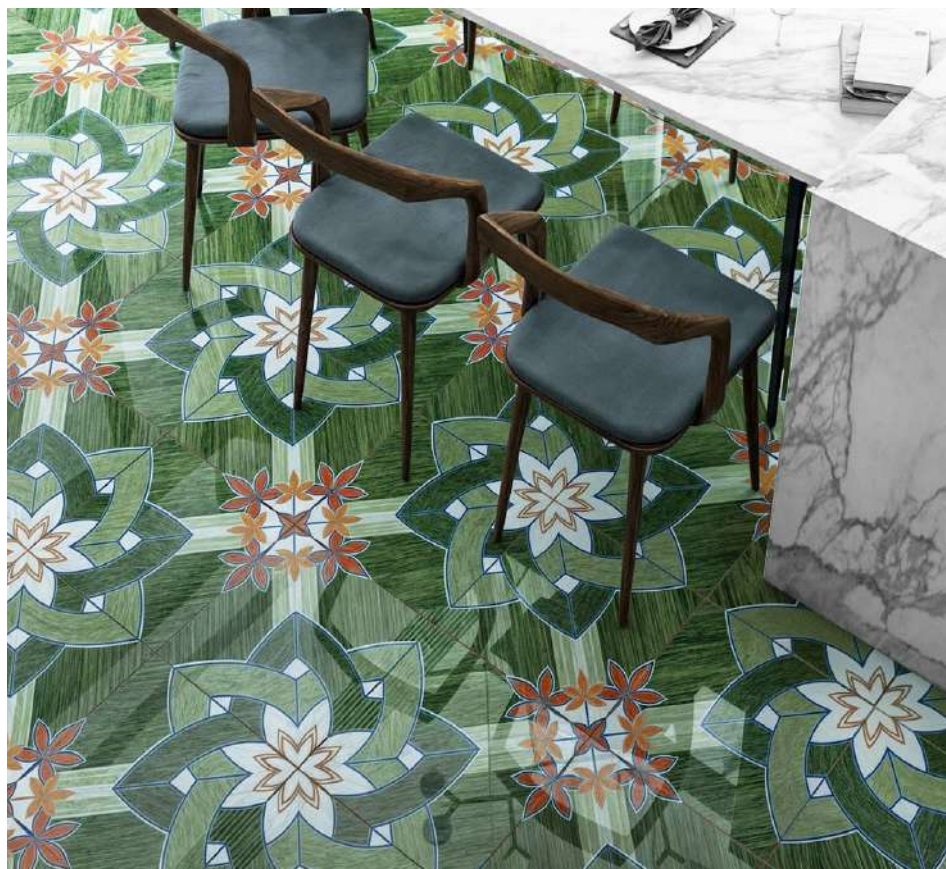

Acabado:  
Geométrico  
Brillante

**PISO**

**Veracruz Verde**

43x43 cm

PCGE0202U

Origen: Guatemala

**GRADO A**

**PISOS**