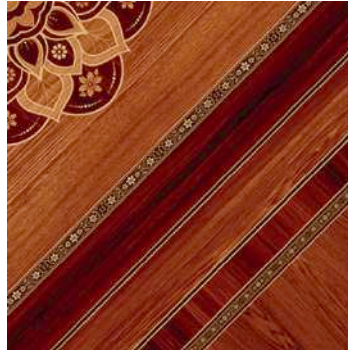

Acabado:
Madera
Brillante

PISO
Madero Caoba

43x43 cm

PCMA0230U

Origen: Guatemala

GRADO A

OFERTA

Q76.⁹⁰ m²