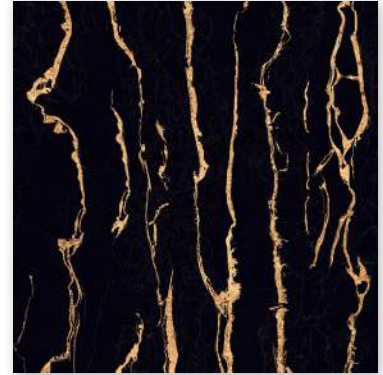

Antes: Q 174.90

Uso:
Piso y
Muro

Area:
Interior

Acabado:
Marmoleado
Brillante

PORCELANATO Marquina Gold

60x60 cm
POMR0112U

Origen: India

GRADO A