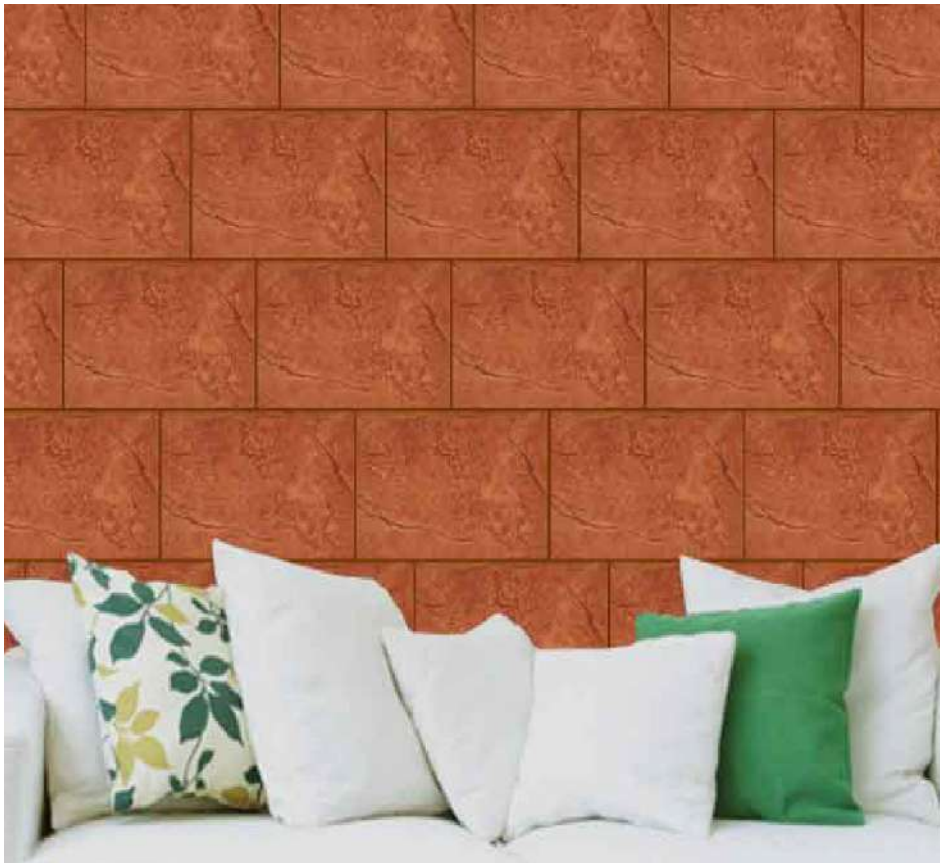

OFERTA

Q72.90
m²

Antes: Q 84.90

- **Uso:**
  Piso
- **Area:**
  Interior
- **Acabado:**
  Marmoleado
  Brillante