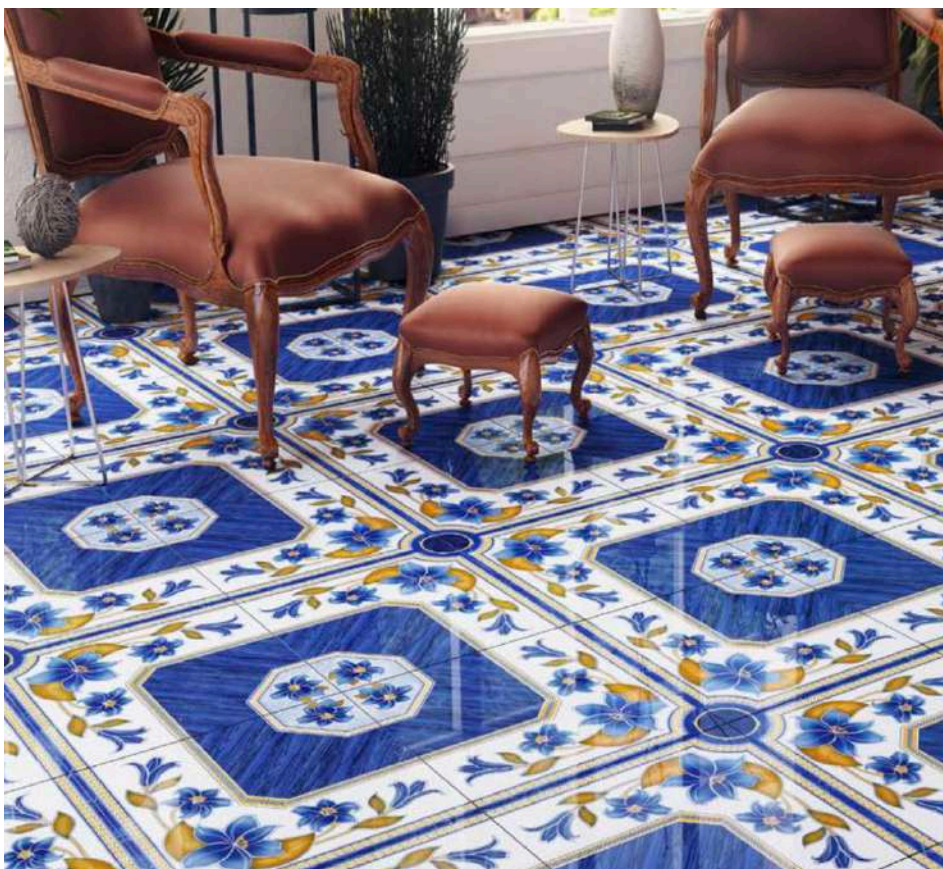

Area:
Interior

Acabado:
Geométrico
Brillante

PISO
Hidalgo Beige

43x43 cm

PCGE0132U

Origen: Guatemala

GRADO A

OFERTA